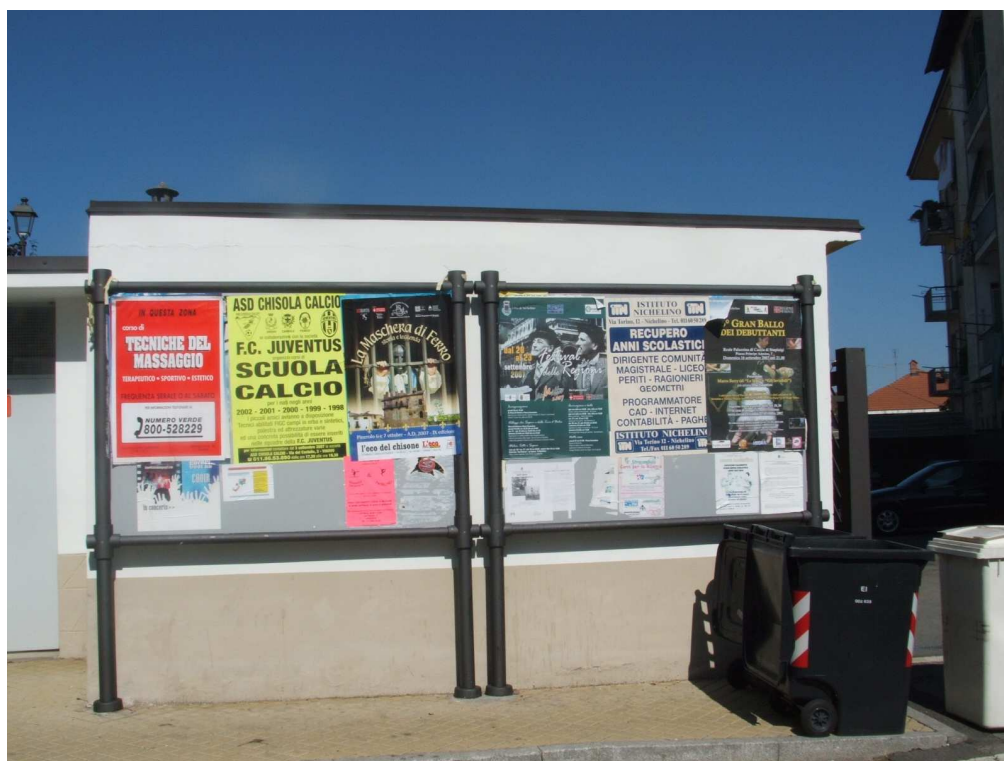

Posizione: P.zza Sella (fronte civico 1)  
Tipo: Bifacciale  
Dimensioni: H200xL140  
Tipo Affissione: Istituzionali

Posizione: P.zza Sella (fronte civico 5)  
Tipo: Bifacciale  
Dimensioni: H200xL140  
Tipo Affissione: Locali

Posizione: P.zza Sella (fronte casa parrocchiale)  
Tipo: Monofacciale  
Dimensioni: H100xL150  
Tipo Affissione: Necrologi n.30

Posizione: V. Carducci (fronte civico 48)  
Tipo: Monofacciale  
Dimensioni: H100xL200  
Tipo Affissione: Commerciali n.41

Posizione: P.zzale cimitero  
 Tipo: Monofacciale  
 Dimensioni: H200xL140  
 Tipo Affissione: Necrologi

Posizione: P.zza Sella ( fronte civico 7)  
 Tipo: Monofacciale  
 Dimensioni: (H150xL200) x 2  
 Tipo Affissione: Commerciale n. (ISTITUZIONALI)