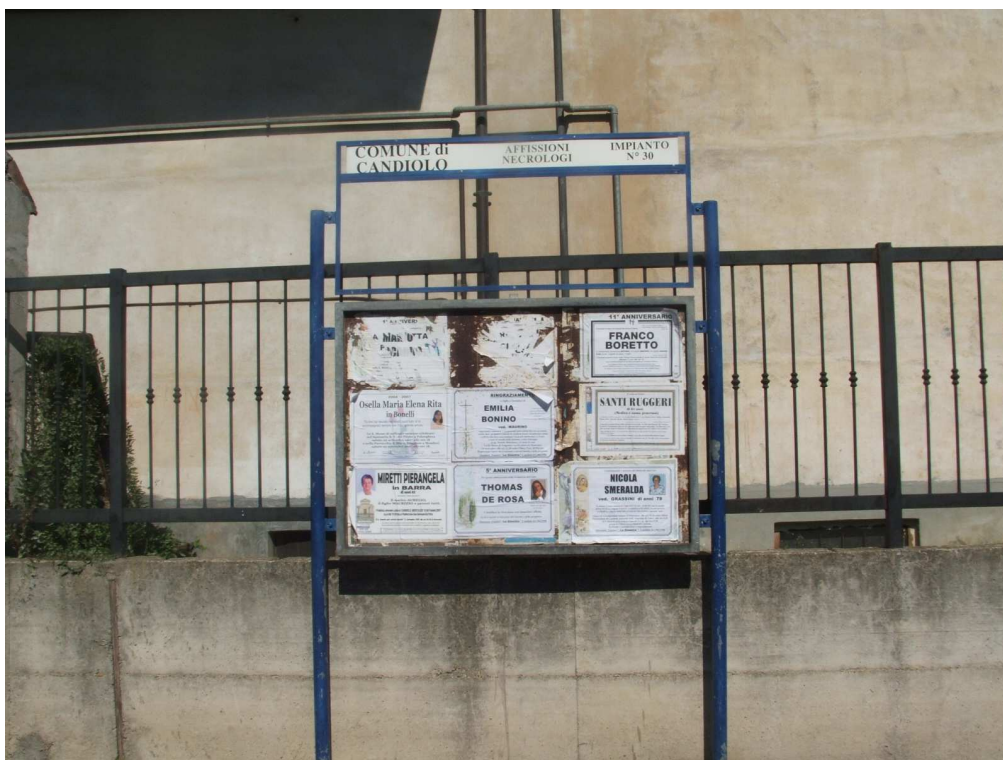

Posizione: P.zza Sella (fronte casa parrocchiale)
Tipo: Monofacciale
Dimensioni: H100xL150
Tipo Affissione: Necrologi n.30